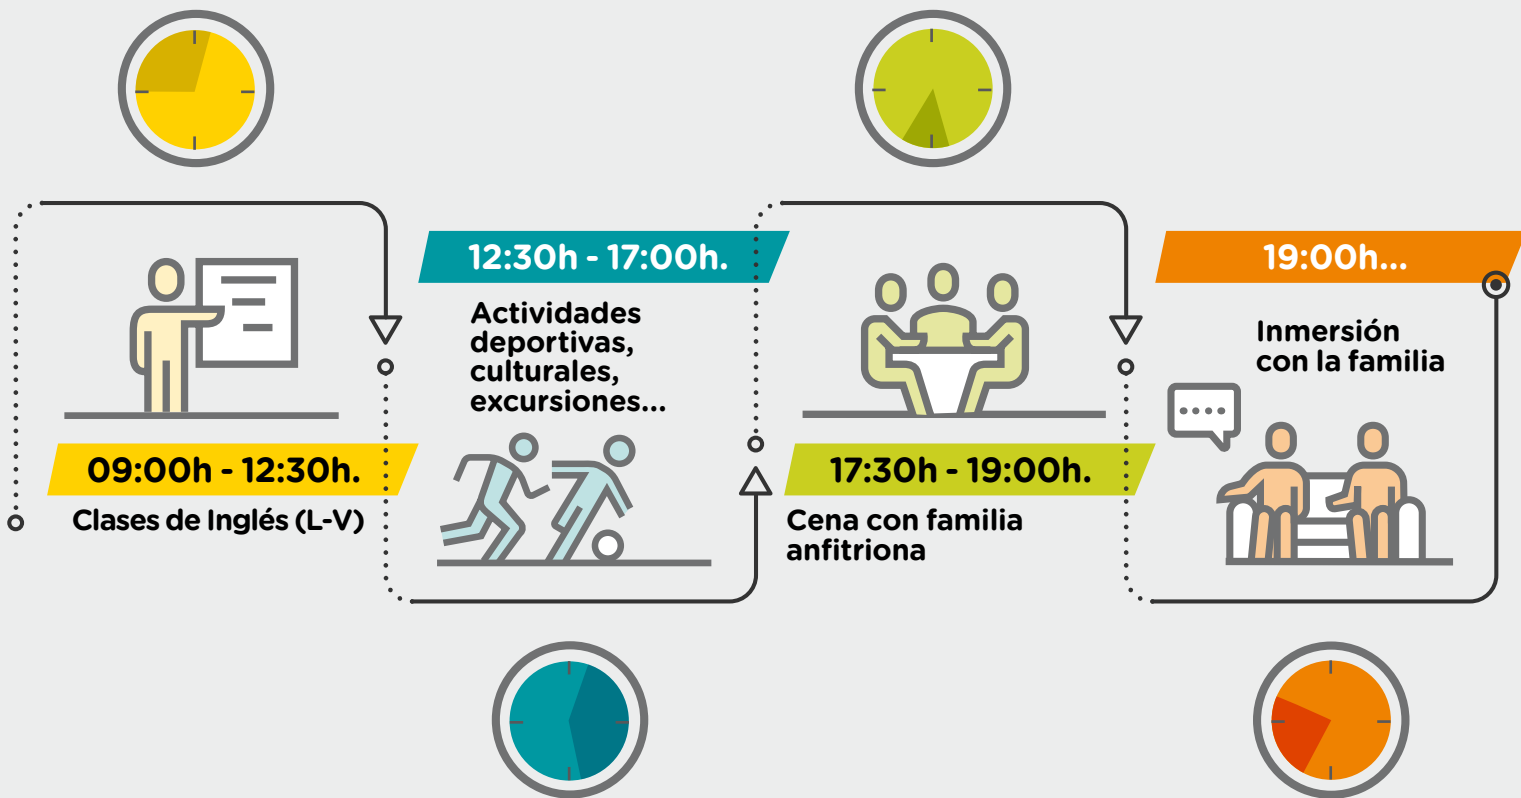

Una jornada en familia